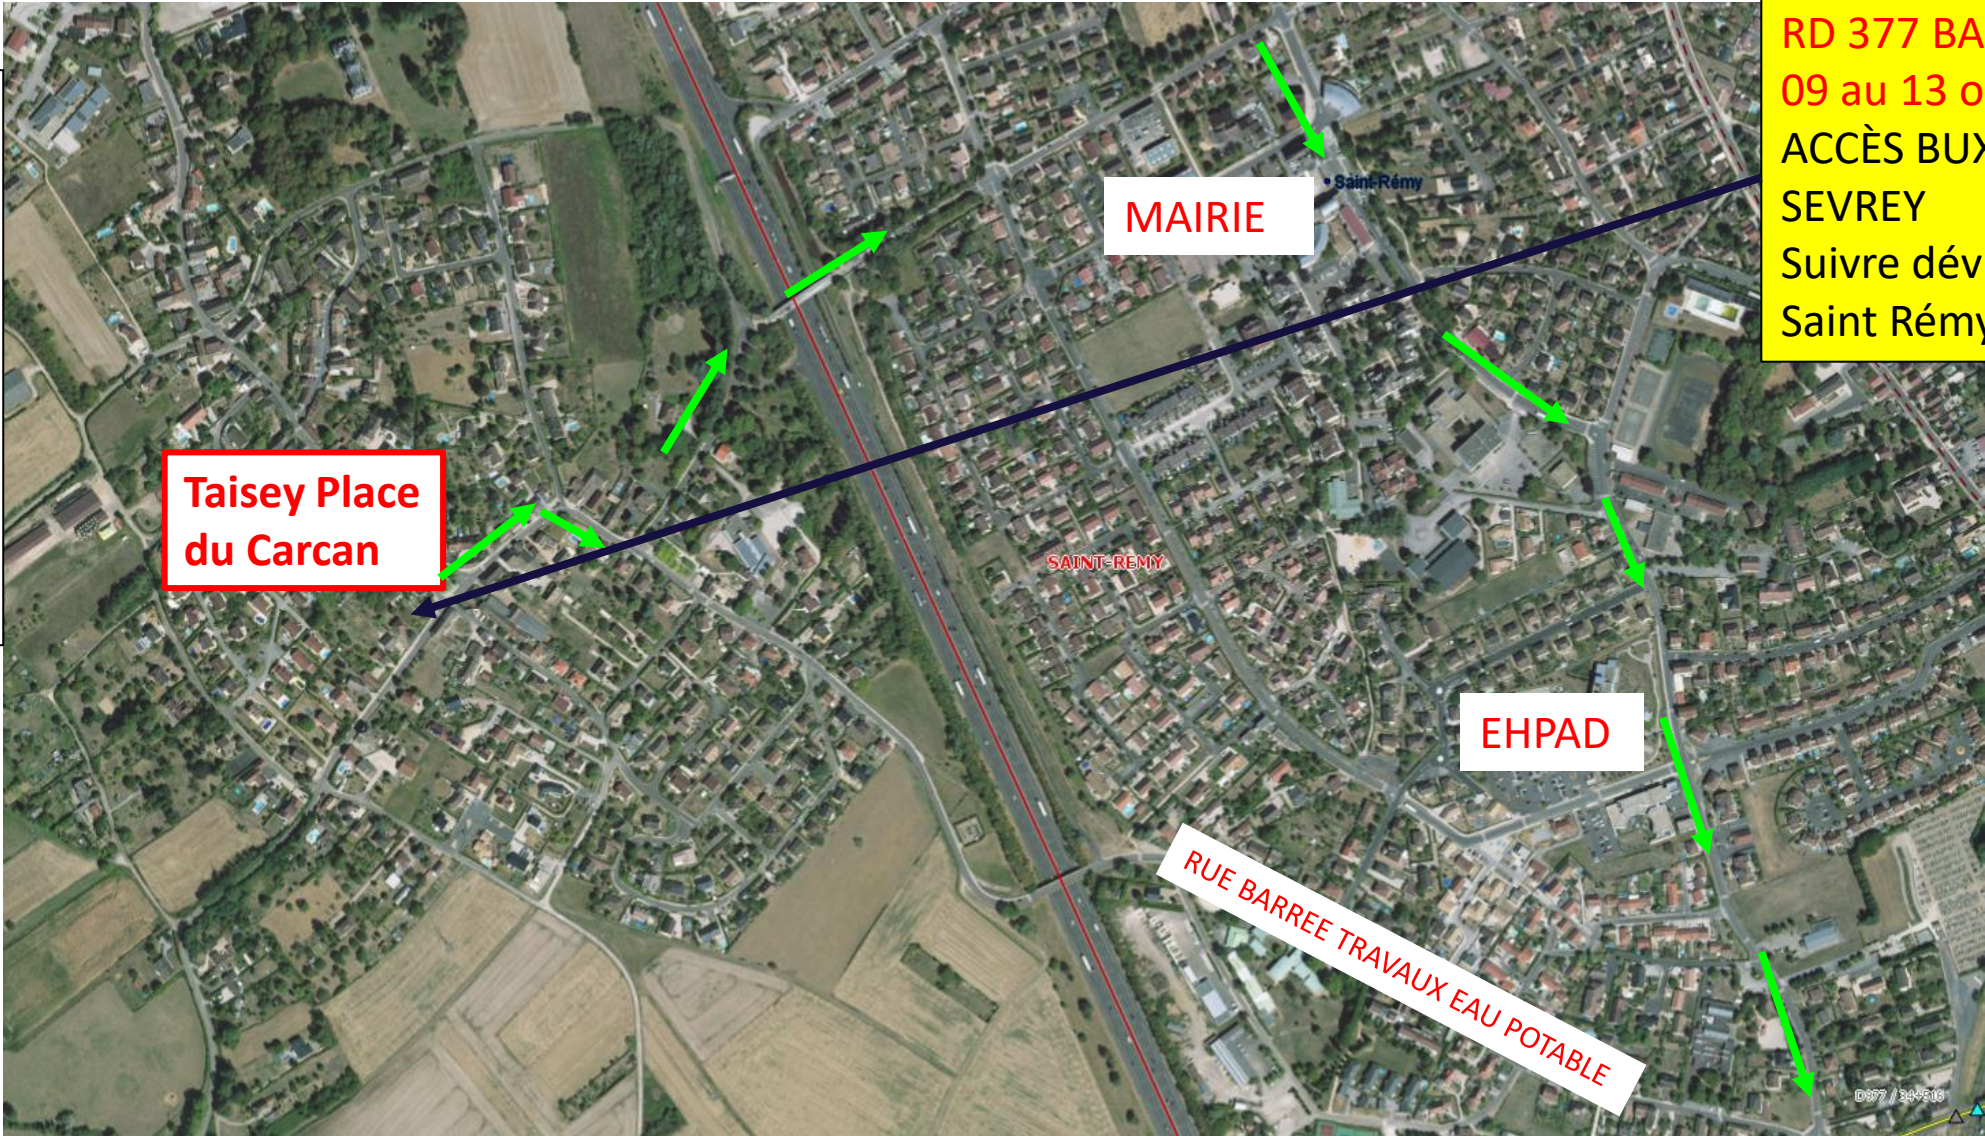

RD 977 SAINT REMY / CORTELIN PR 32 + 250 à PR 33+260

— Section en travaux
du 9 au 12 octobre

RD 377 BARRÉE du 9
au 12 octobre
ACCÈS CHS SEVREY
ET DAUNAT
Suivre déviation

↔ Déviation par RD
294, 906, RCEA et
977

RD 377 BARRÉE du 9 au
12 octobre
ACCÈS CHS / DAUNAT
maintenu
BUXY Suivre déviation

RD 977 SAINT REMY / CORTELIN PR 32 + 250 à PR 33+260

Section en travaux
du 9 au 12 octobre

RD 377 BARRÉE du
09 au 13 octobre
ACCÈS BUXY /CHS
SEVREY
Suivre déviation par
Saint Rémy

SAÔNE
& LOIRE
DÉPARTEMENT

RD 977 SAINT REMY / CORTELIN PR 32 + 250 à PR 33+260

RD 377 BARRÉE du
09 au 13 octobre
ACCÈS BUXY /CHS
SEVREY
Suivre déviation par
Saint Rémy

MAIRIE

Taisey Place
du Carcan

EHPAD

RUE BARREE TRAVAUX EAU POTABLE

→
Déviation dans
Saint Rémy par
rues:
- Bertrand Voiseau
- Roseraie
- Prévoyants
- Ottweiler
- Hortensias
- Roger Gauthier
(à charge
entreprise)