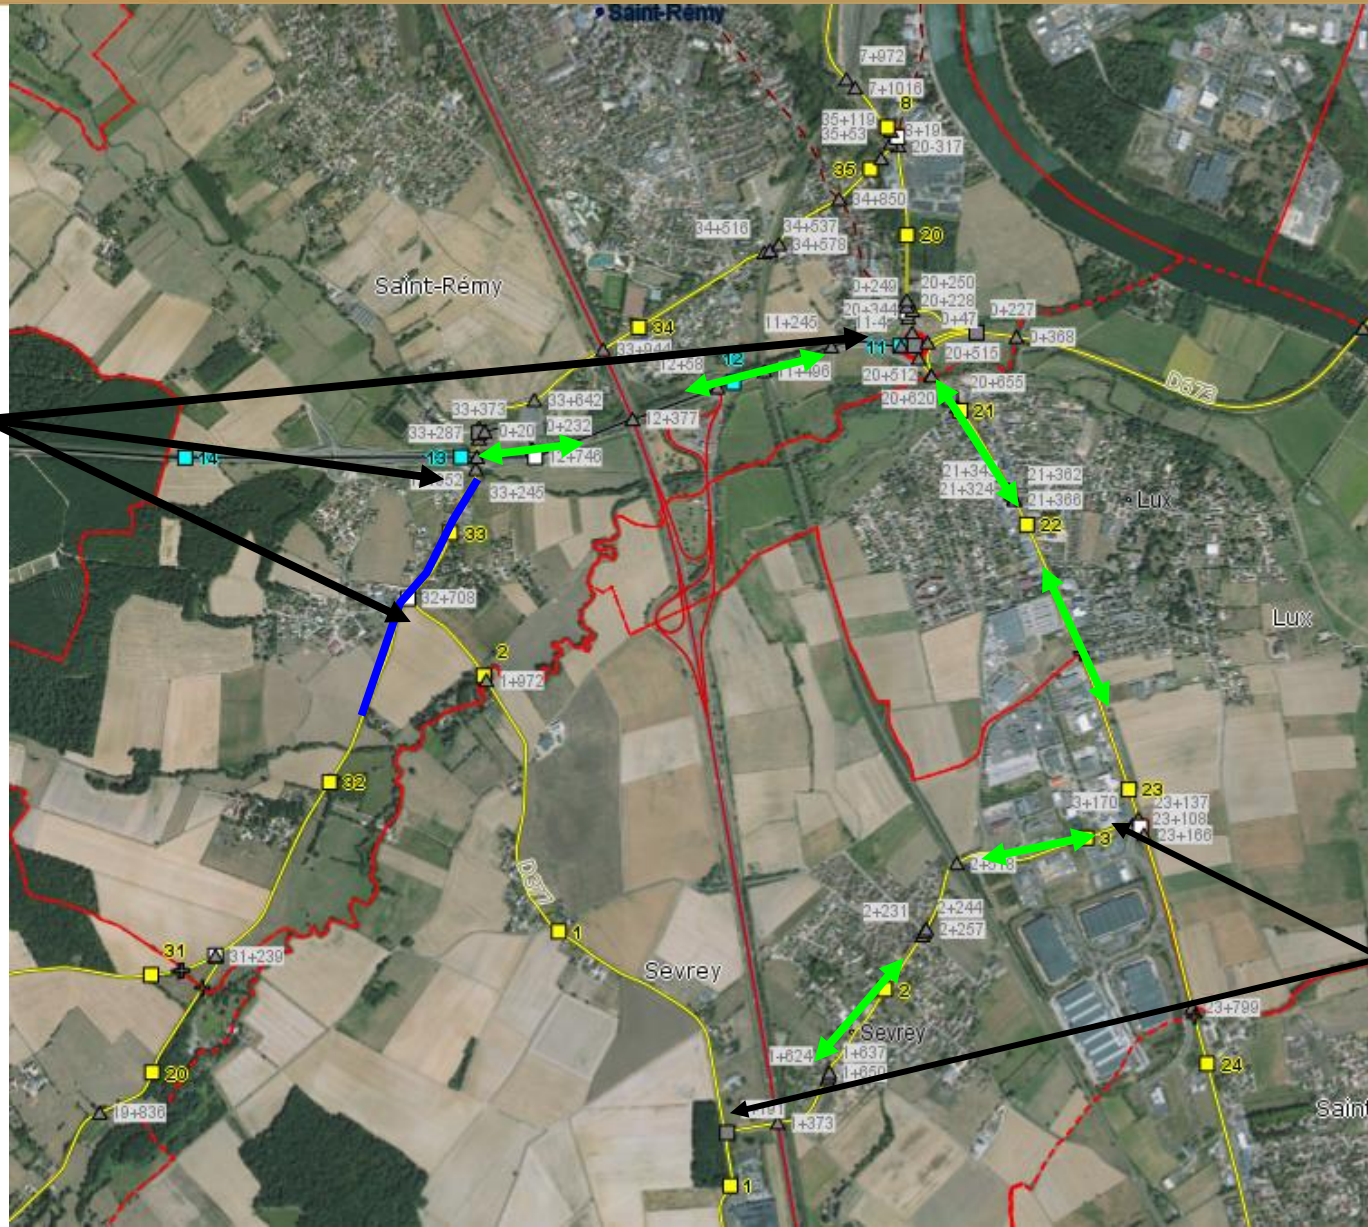

RD 977 SAINT REMY / CORTELIN PR 32 + 250 à PR 33+260

— Section en travaux
du 9 au 12 octobre

RD 377 BARRÉE du 9
au 12 octobre
ACCÈS CHS SEVREY
ET DAUNAT
Suivre déviation

↔ Déviation par RD
294, 906, RCEA et
977

RD 377 BARRÉE du 9 au
12 octobre
ACCÈS CHS / DAUNAT
maintenu
BUXY Suivre déviation

RD 977 SAINT REMY / CORTELIN PR 32 + 250 à PR 33+260

Section en travaux
du 9 au 12 octobre

RD 377 BARRÉE du
09 au 13 octobre
ACCÈS BUXY /CHS
SEVREY
Suivre déviation par
Saint Rémy

SAÔNE
& LOIRE
DÉPARTEMENT

RD 977 SAINT REMY / CORTELIN PR 32 + 250 à PR 33+260

RD 377 BARRÉE du
09 au 13 octobre
ACCÈS BUXY /CHS
SEVREY
Suivre déviation par
Saint Rémy

MAIRIE

Taisey Place
du Carcan

EHPAD

RUE BARREE TRAVAUX EAU POTABLE

→
Déviation dans
Saint Rémy par
rues:
- Bertrand Voiseau
- Roseraie
- Prévoyants
- Ottweiler
- Hortensias
- Roger Gauthier
(à charge
entreprise)